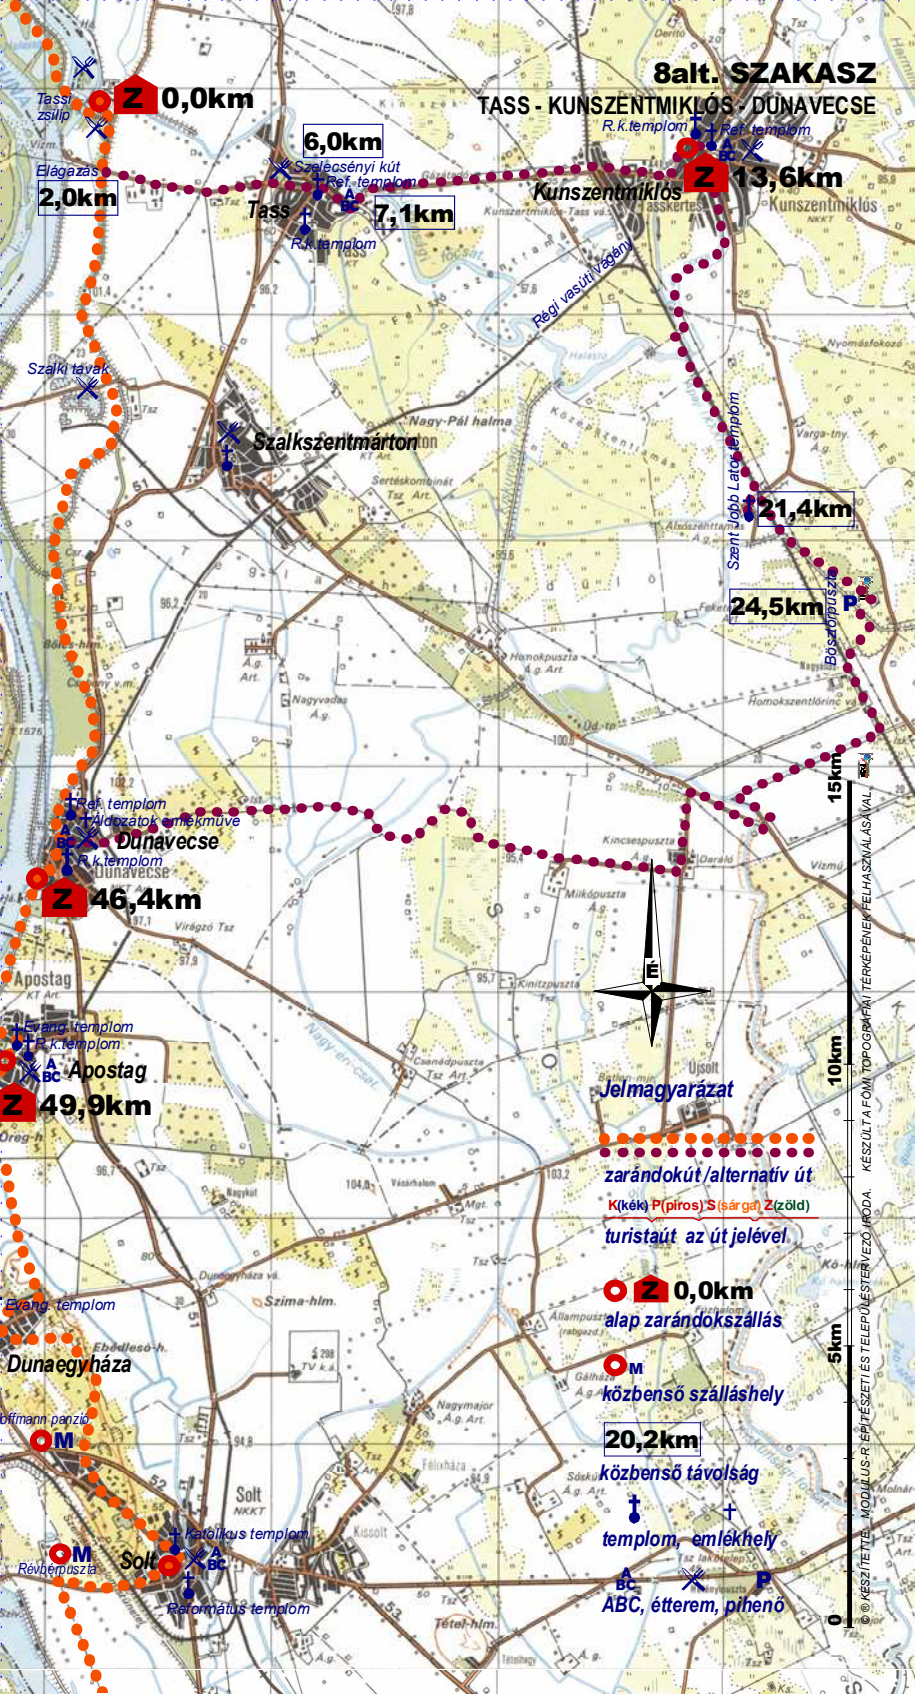

# 8alt. SZAKASZ

## TASS - KUNSENTMIKLÓS - DUNAVECSE

**Z 0,0km**

**6,0km**

Szalicsényi kút  
Ref. templom

**7,1km**

**Z 13,6km**

Kunszentmiklós

**21,4km**

**24,5km**

**15km**

**10km**

**5km**

Elágazás  
**2,0km**

**Z 46,4km**

**Z 49,9km**

zaránokút/alternatív út

K(kék) P(piros) S(sárga) Z(zöld)

turistaút az út jelével.

**Z 0,0km**

alap zaránokszállás

**M**  
közbenő szálláshely

**20,2km**

közbenő távolság

templom, emlékhely